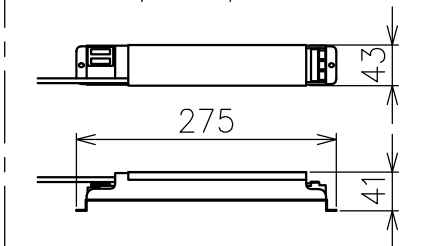

付属品

・取付ネジ: 3.8×38/2ヶ

・付属電源: 0Ti35/100-242/800 DIM 500mA/1ヶ

定格電圧	入力電流	消費電力
100V	0.20A	20W

注記) 手吹きガラスグローブはデザイナーの意図により、寸法、形状には個体差があり図面の値は参考値となります。

⚠ 安全上のご注意 (必ずお守りください。誤った取り扱いには落下・感電・火災の原因となります)

- ・この器具は非防水です。湿気が多い場所や屋外では使用しないでください。
- ・天井取付け専用器具です。傾斜天井には取付けしないでください。
- ・落下して危険が生じるおそれのある場所には設置しないでください。
- ・湿度及び周囲温度の高い場所では、長時間使用しないでください。

15					7	LED	-	1	Ra90	品番	0152020A
14					6	灯体	鋼板	1	鏡面仕上	品名	STELLAR NEBULA 30
13					5	コード	塩化ビニル	1	クリア		Design
12					4	ワイヤー	ステンレス	1	φ1.2	適合光源	高輝度LED (交換不可)
11					3	ワイヤー調節具	真鍮	1	クロームメッキ		3000K (電球色タイプ) 18W × 1
10					2	フランジ	鋼板	1	鏡面仕上	タイプ	
9					1	取付板	鋼板	1	クロメート処理		
8	グローブ	ガラス	1	クリア一部蒸着防曇仕上	部番	品名	材質	数量	摘要		
					230510	単位:mm	第三角法	質量	3.0 kg		